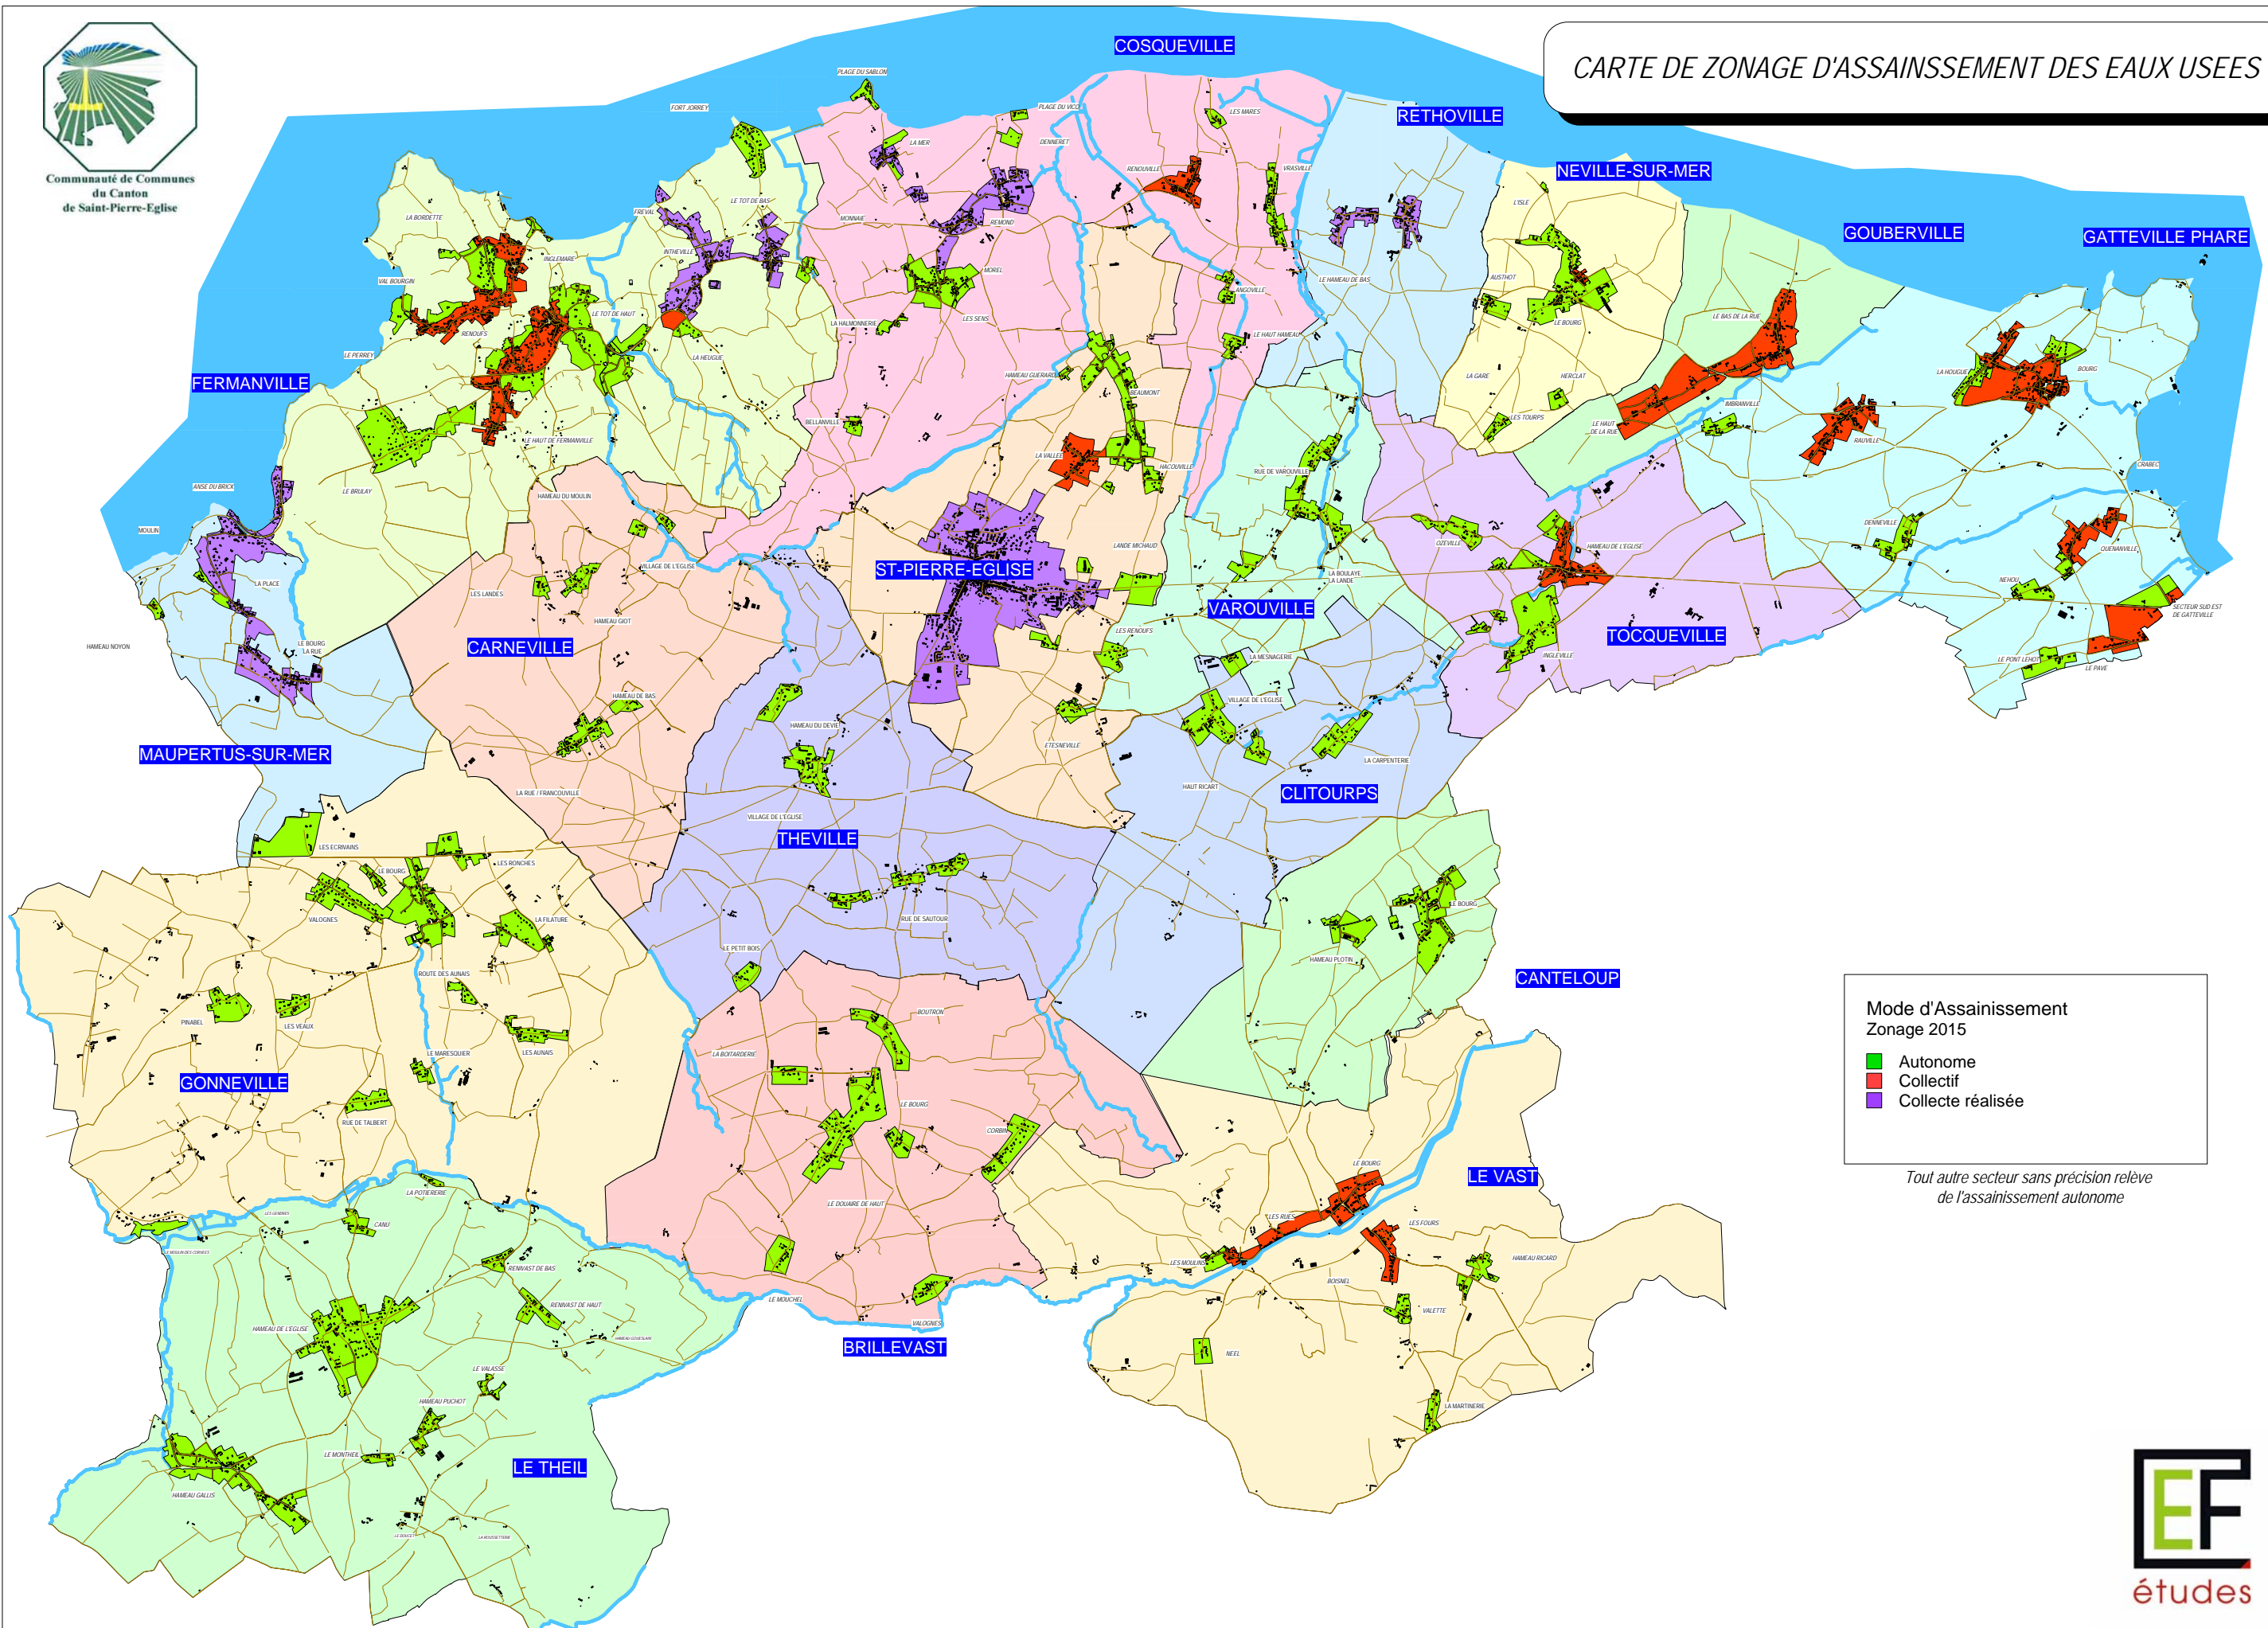

Communauté de Communes
du Canton
de Saint-Pierre-Eglise

CARTE DE ZONAGE D'ASSAINISSEMENT DES EAUX USEES

Mode d'Assainissement
Zonage 2015

- Autonome
- Collectif
- Collecte réalisée

Tout autre secteur sans précision relève de l'assainissement autonome